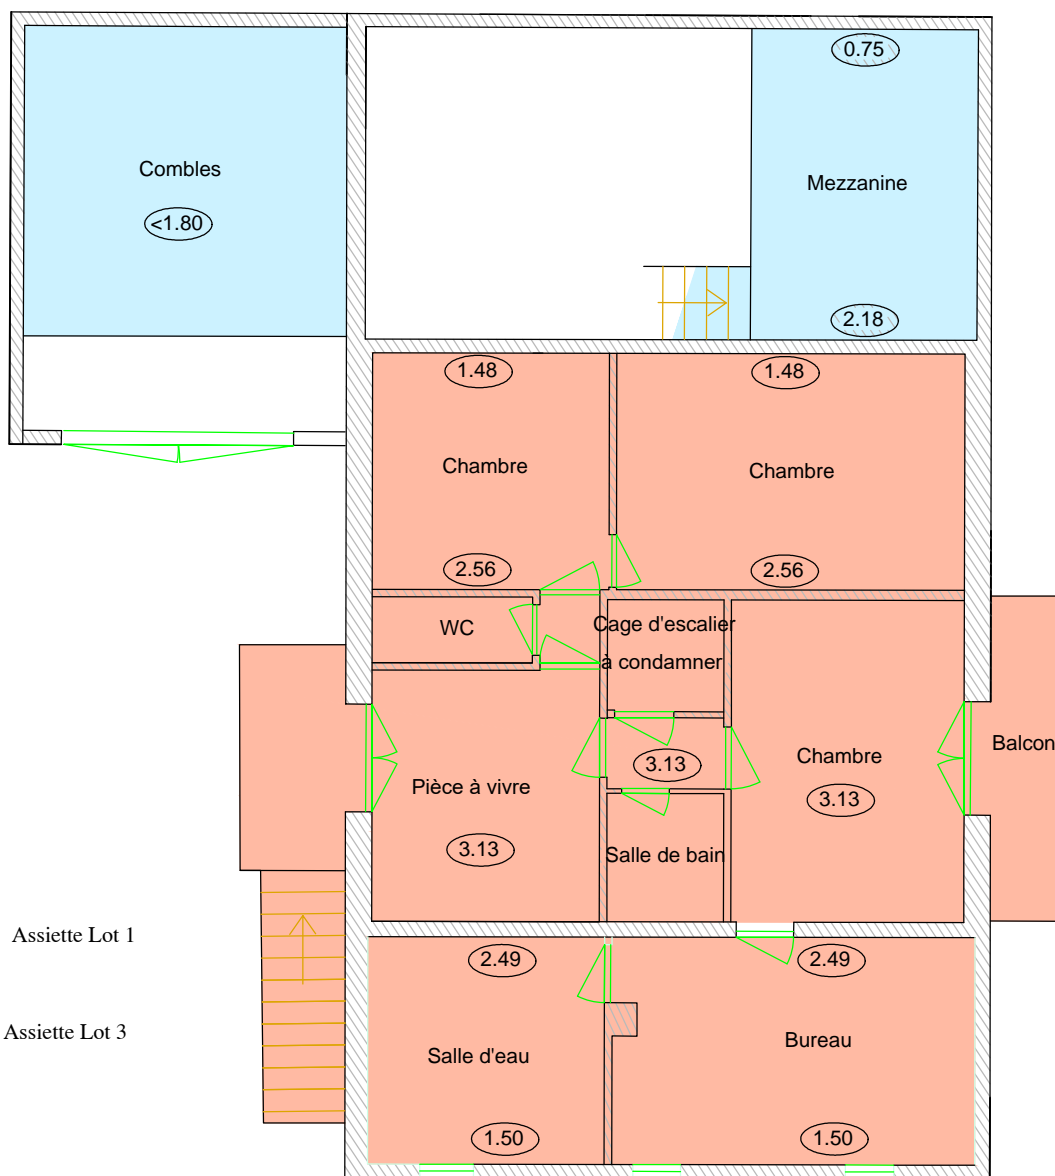

COMMUNE DE ARES

COPROPRIETE "61, rue du Général de Gaulle"

PLAN DU 1 ER ETAGE

ECHELLE : 1/100

LEGENDE

Assiette Lot 1

Assiette Lot 3